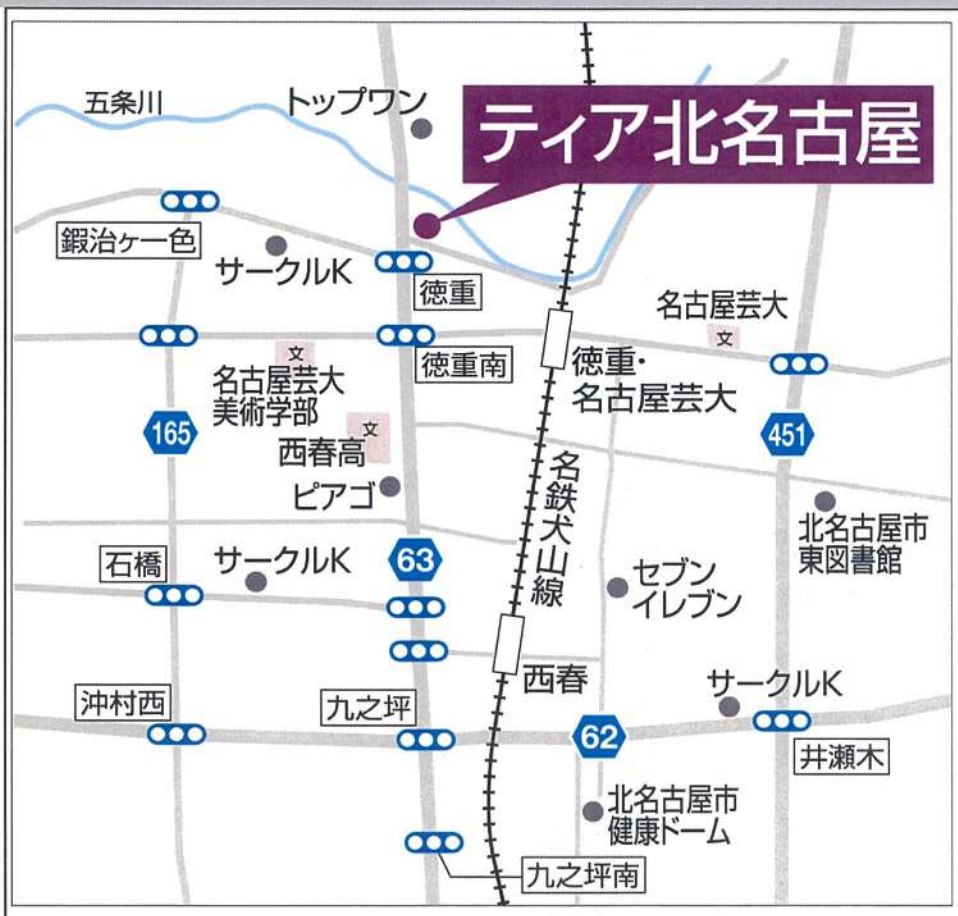

葬儀会館ティア北名古屋ロードマップ

葬儀会館ティア北名古屋

〒481-0038 北名古屋市徳重東出69番地1

TEL. 0568-22-1700 FAX. 0568-22-1710

ご来館案内

交通機関をご利用の場合（お気をつけてお越しください）

■名鉄犬山線

「徳重・名古屋芸大駅」を下車、
西へ600M直進し、徳重南交差点を右折
徳重南交差点より350M（所要時間約12分）

自動車をご利用の場合（安全運転でお越しください）

■北方面（岩倉方面）より

県道63号線を名古屋方面へ直進、
「トップワン岩倉店」より100M
（会館東側に併設駐車場あり）

■南方面（名古屋方面）より

県道63号線を岩倉方面に直進、
「徳重」交差点より直進約100M

■東名高速道路より

名古屋JCT→名古屋高速→高速山田東IC下車（名二環・四日市方面）→国道302号線を一宮方面に直進→「新平田橋」交差点を右折→県道63号線を約4km直進、「徳重」交差点より約100M

■名神高速道路より

一宮IC→名古屋高速16号一宮線→一宮西春下車→名岐バイパス/国道22号線を直進→「五日市場」交差点を左折（県道161号線）→「徳重」交差点を左折→直進約100M

葬儀会館ティア北名古屋駐車場

駐車場名称	台数
① ティア北名古屋 駐車場(会館西側)	10台
② ティア北名古屋 駐車場(会館東側)	41台
③	
④	
⑤	
⑥	
⑦	
⑧	
⑨	
⑩	