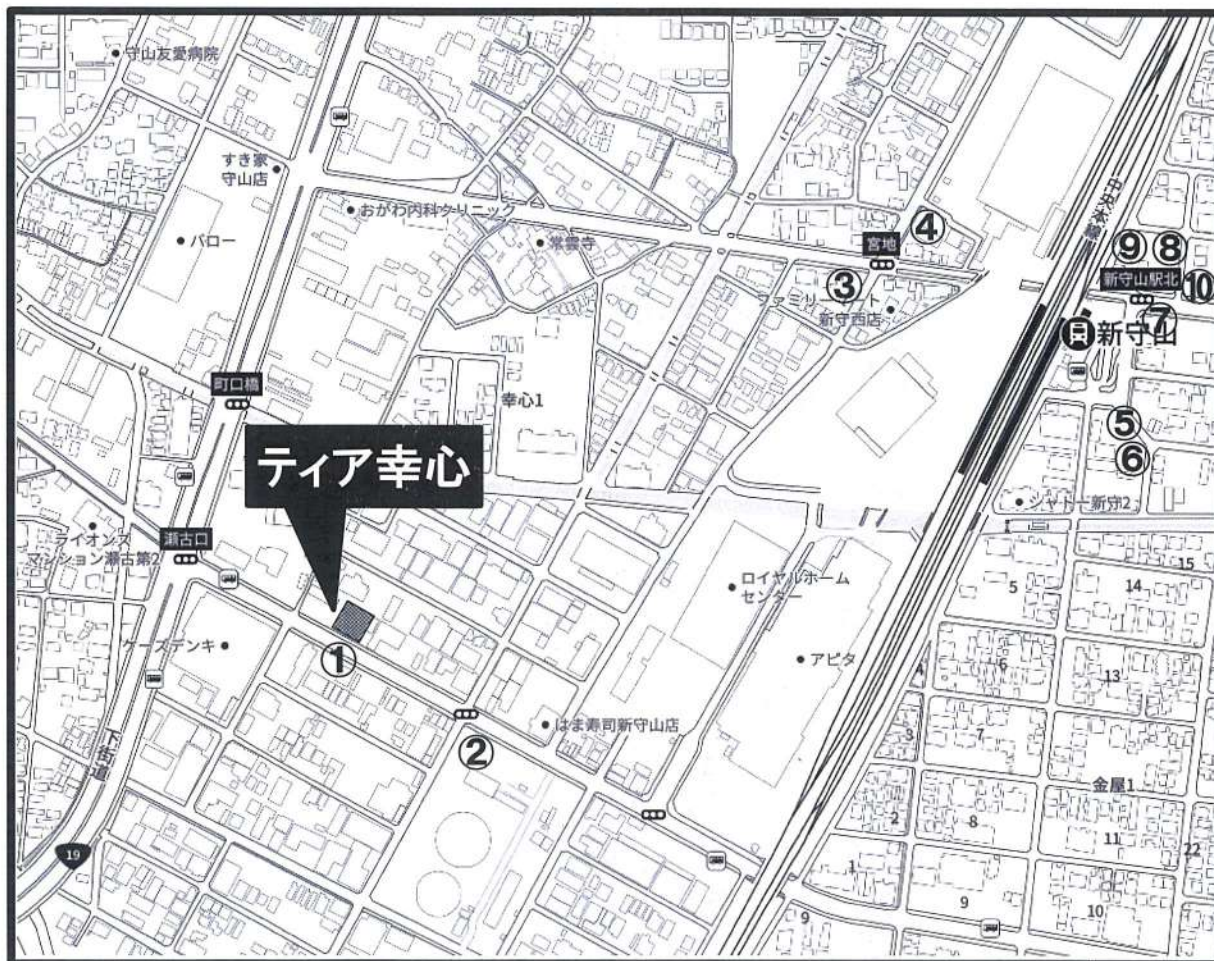

### ■一般道路

国道19号線から

「瀬古口」交差点を東へ170m

県道30号線から

「金屋」交差点を西へ1.2km

### ■高速道路

環状2号線

「勝川IC」下車→国道19号線へ進む

名古屋高速楠1号線

「黒川」下車→県道102号を進み、「志賀橋」を右折し環状線  
に入る→「平安二丁目」を左折し国道19号線を進む

# 家族葬ホールティア幸心駐車場／会館周辺コインパーキング案内図

駐車場名称	台数
① ティア幸心駐車場 ※縦列駐車で約20台対応	8台
② リパーク新守山 ※幸心提携パーキング(チケット提供)	10台
③ リパーク新守山駅西 ※有料	8台
④ 名鉄協商パーキング新守山西第2 ※有料	12台
⑤ パークイン新守町駐車場 ※有料	10台
⑥ パークイン新守町第2駐車場 ※有料	14台
⑦ リパーク新守山駅前駐車場 ※有料	22台
⑧ 名鉄協商パーキング新守山駅前第2 ※有料	22台
⑨ リパーク新守山駅前第3駐車場 ※有料	18台
⑩ 名鉄協商パーキング新守山駅前 ※有料	25台