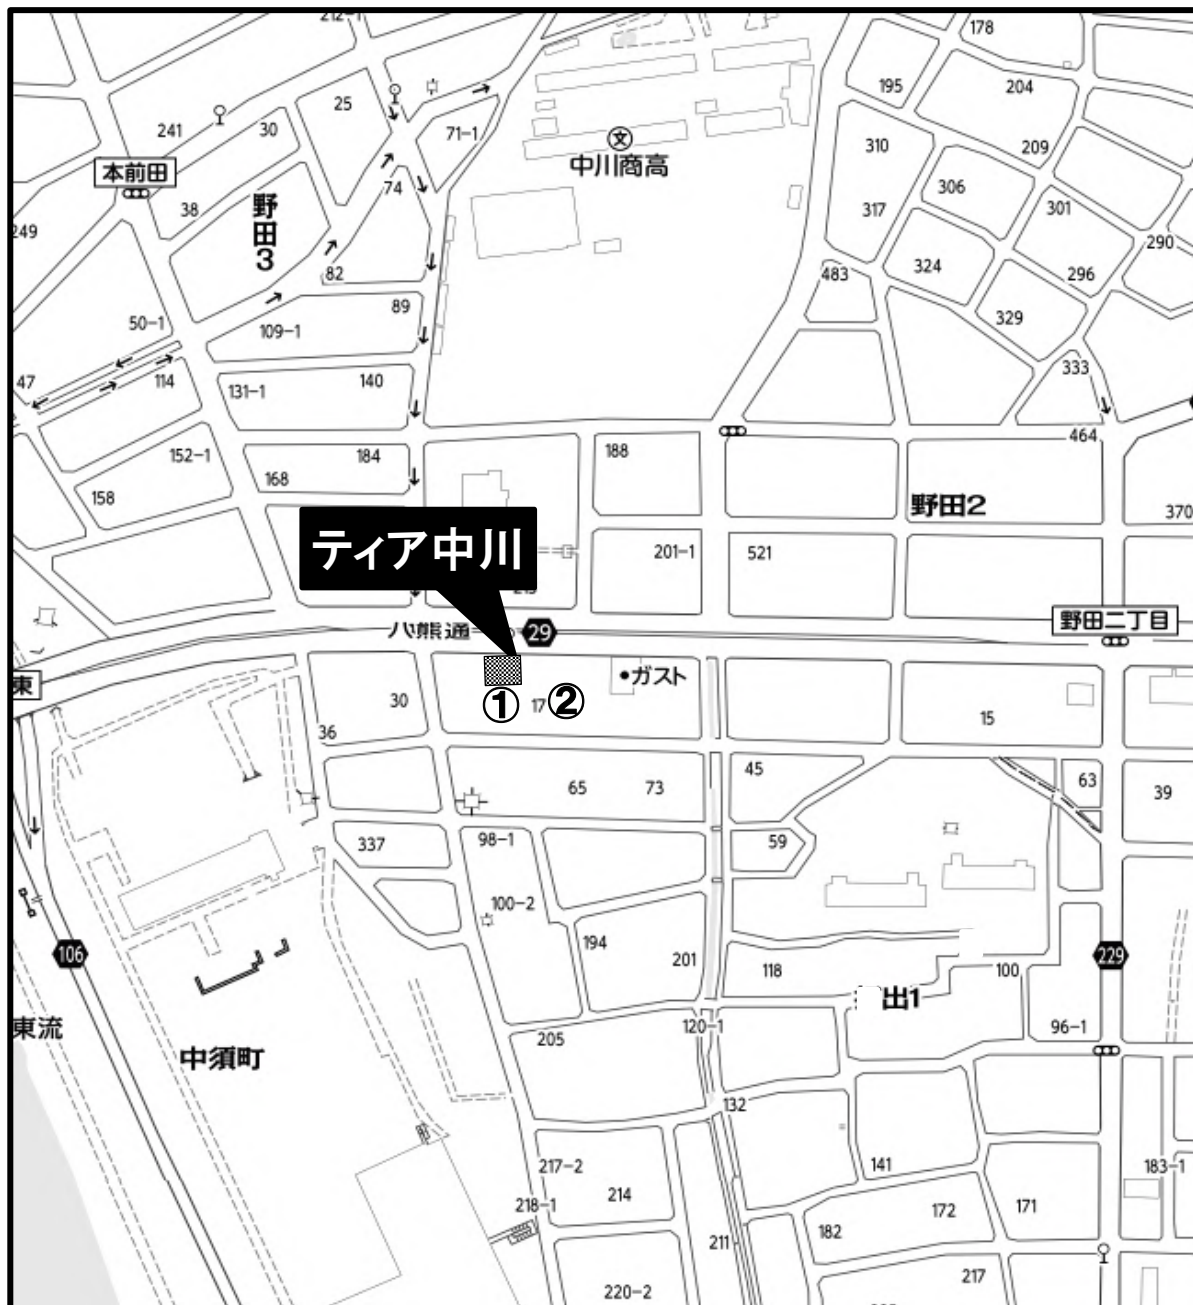

市バス③番のりば

・金山22「戸田」行き

「寺腰」バス停下車 停留所正面に会館

・高畑15「権野」行き、または「南陽交通広場」行き

「寺腰」バス停下車 停留所正面に会館

※高畑駅よりタクシーをご利用頂いた場合約5分で到着

■金山総合駅

市バス⑤番のりば

・金山22「戸田」行き

「寺腰」バス停下車 停留所正面に会館

自動車をご利用の場合（安全運転でお越し下さい）

■高畑方面から

会館東側「高畑」方面からお越しの際は、八熊通りを蟹江方面へ進み、高畑交差点より信号5つ目、進行方向左側

■蟹江方面から

会館西側「蟹江」方面からお越しの際は、八熊通りを高畑方面へ進み、新前田橋を越えた次の信号（野田三丁目）交差点右側

葬儀会館ティア中川駐車場