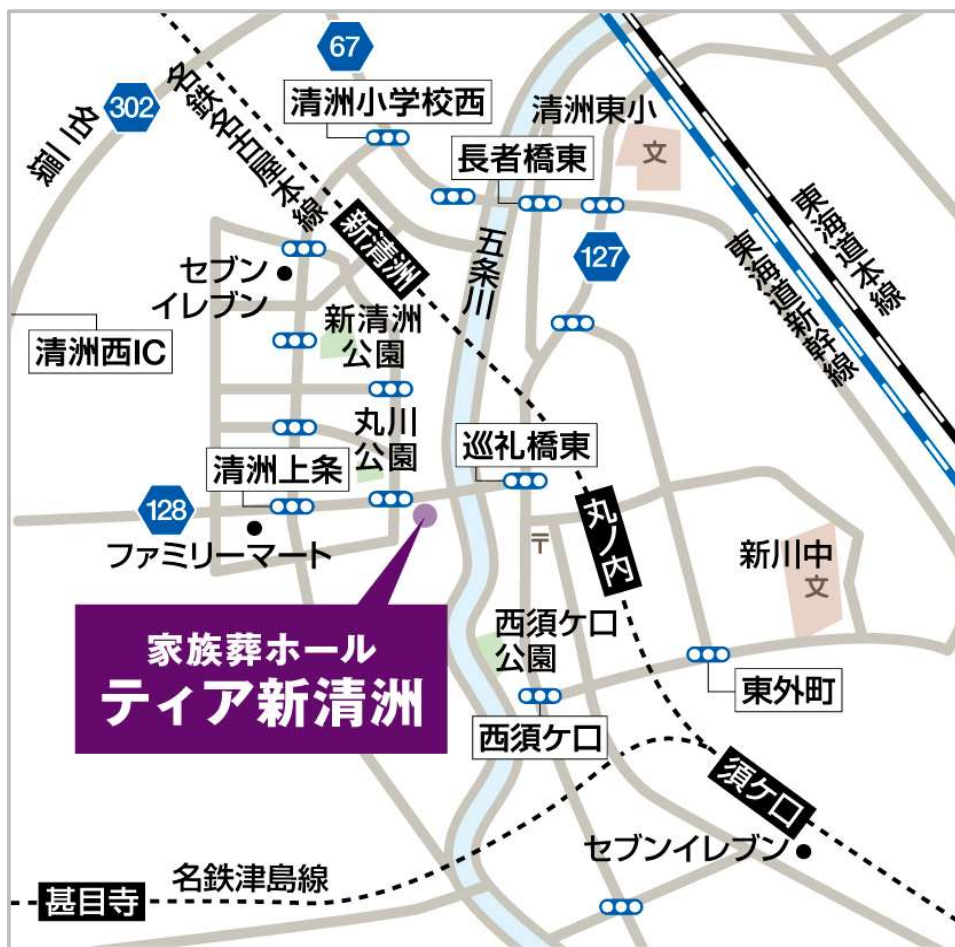

家族葬ホールティア新清洲ロードマップ

家族葬ホールティア新清洲
〒452-0943 愛知県清須市新清洲4丁目10番地7
TEL 052-401-6900 FAX 052-401-6901

ご来館案内

交通機関をご利用の場合(お気をつけてお越しください)

■名鉄名古屋本線

「新清洲駅」下車徒歩約10分

「丸ノ内駅」下車徒歩約7分

自動車をご利用の場合(安全運転でお越しください)

■一般道路

国道302号線から

「石作東」交差点を左折して名古屋方面へ約1.5km

県道127号線から

「巡礼橋東」交差点を県道128号線方面へ約300m

■高速道路

名古屋名二環自動車道から

名古屋第二環状自動車道→清洲西IC下車→

国道302号→石作東(交差点)左折→直進1.5km