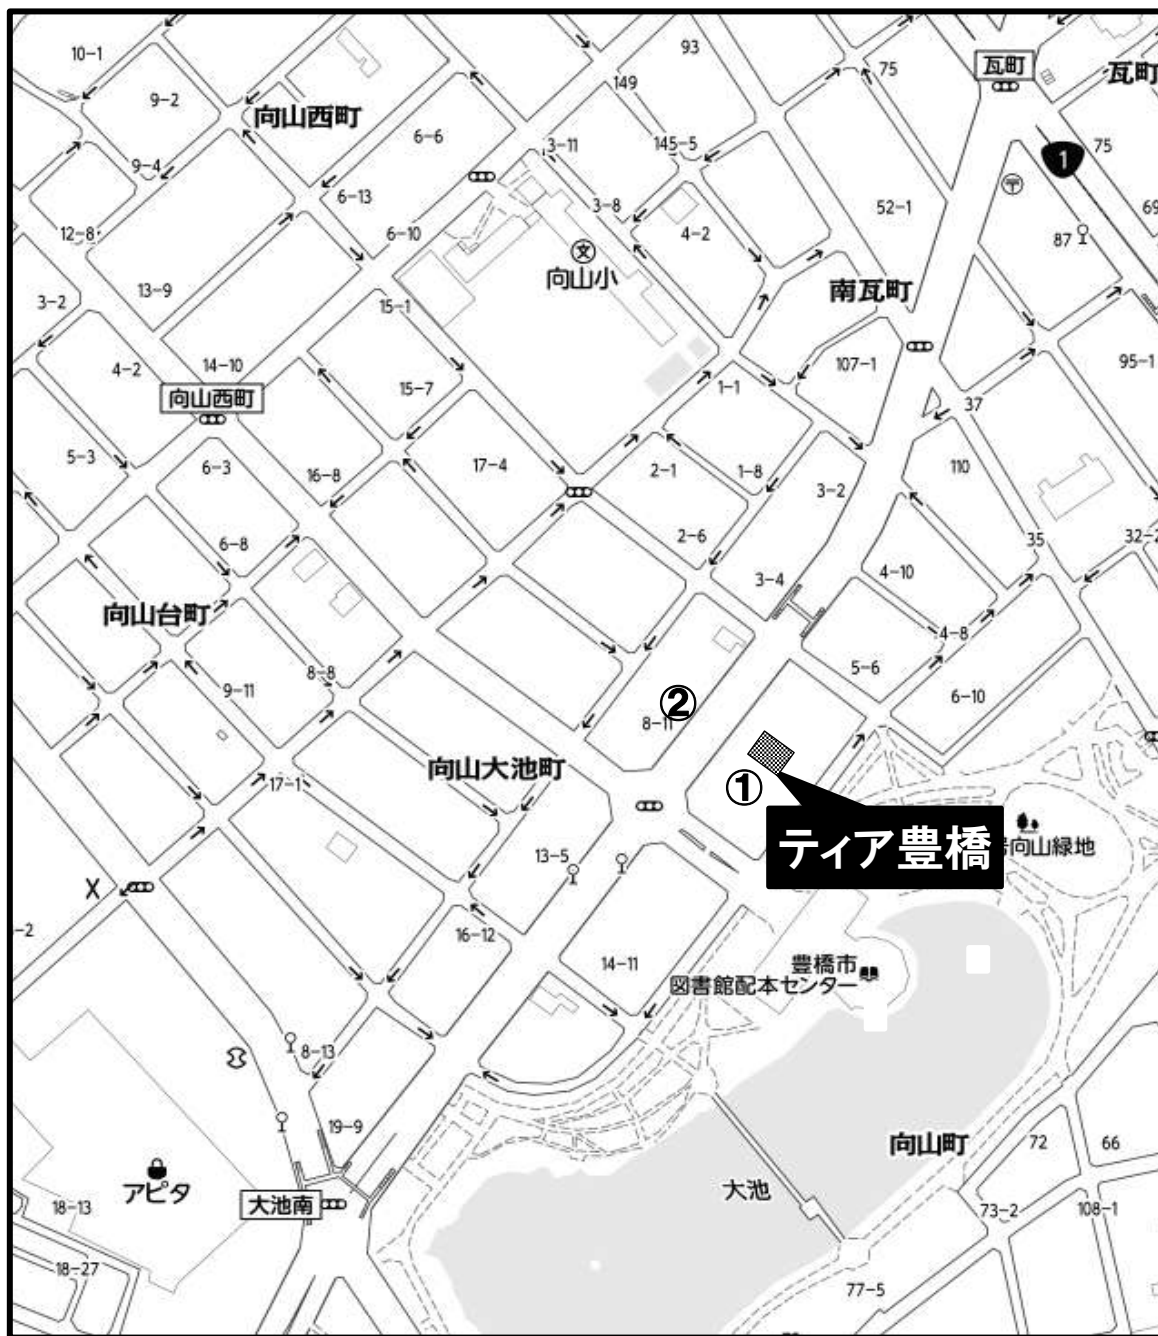

豊橋鉄道バス③番のりば「牛川・金田線」

「文化会館前」バス停下車 徒歩1分

自動車をご利用の場合（安全運転でお越しください）

■東名豊川IC方面から

国道151号線を豊川方面に進み、「宮下」交差点(国道1号線)を左折し
浜松方面に直進(約15分)、「瓦町」交差点を右折、
「豊橋文化会館前」交差点左側

■浜松方面から

国道1号線を名古屋方面に進み、「瓦町」交差点を左折、
「豊橋文化会館前」交差点を左側

■田原方面から

国道259号線を豊橋方面に進み「高師口」交差点を右折し、
「諏訪神社南」交差点を左折し、直進(約5分)
「豊橋文化会館前」交差点右側

葬儀会館ティア豊橋駐車場

駐車場名称	台数
① ティア豊橋 第1駐車場	35台
② ティア豊橋 第2駐車場	8台
③	
④	
⑤	
⑥	
⑦	
⑧	
⑨	
⑩	