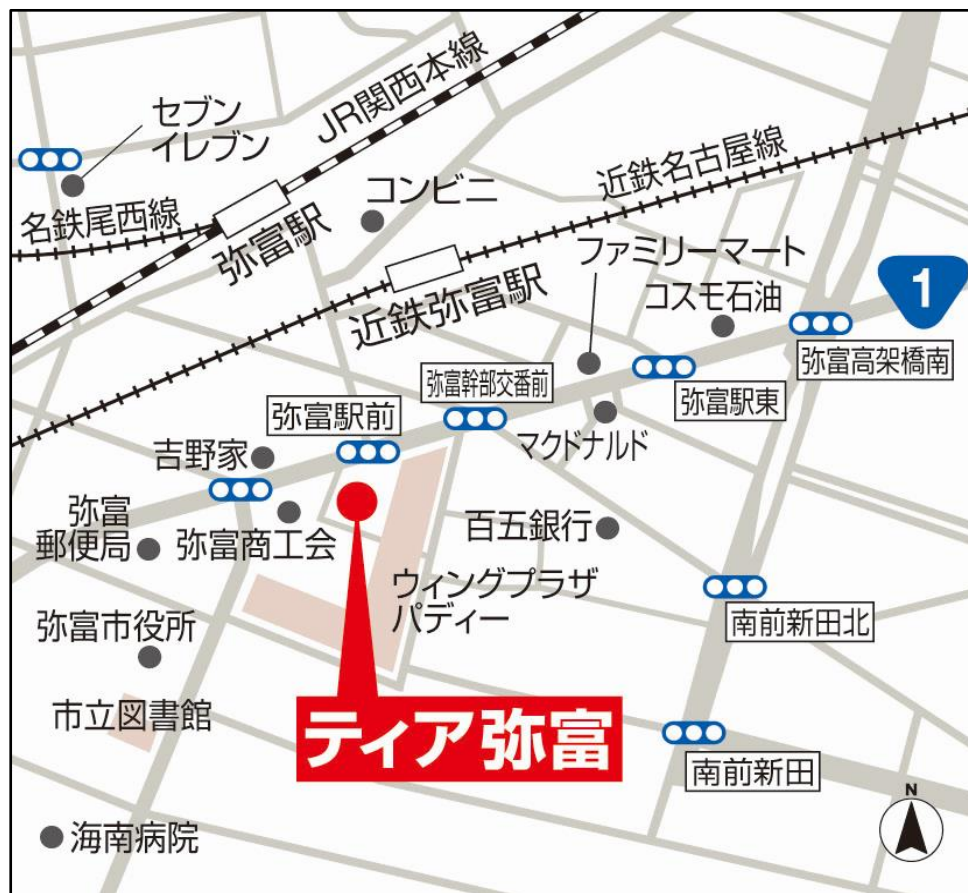

葬儀会館ティア弥富ロードマップ

葬儀会館ティア弥富

〒498-0027 弥富市綱浦町南前新田108番地1
TEL. 0567-66-2900 FAX. 0567-66-2901

ご来館案内

交通機関をご利用の場合（お気をつけてお越しください）

- JR 関西本線「弥富駅」・名鉄尾西線「弥富駅」
改札を出て左に進み、右折。踏切を渡り、直進し、突き当たりの信号「弥富駅前」交差点を渡ると会館。
(徒歩3分)
- 近鉄名古屋線「近鉄弥富駅」
駅の南出口から出る。階段を降りて直進して踏切を左折。直進し、突き当たりの信号「弥富駅前」交差点を渡ると会館。
(徒歩2分)

自動車をご利用の場合（安全運転でお越し下さい）

- 名古屋方面からお越しの方へ
国道1号線を西へ進み、「弥富駅前」交差点を越えてスグ左折。
- 桑名方面からお越しの方へ
国道1号線を東へ進み、「弥富駅前」交差点 信号手前を右折。
- 東名阪自動車道
「弥富IC」出口 → 交差点「弥富I.C南」左折
→ 国道155号線を直進（南下）
→ 交差点「弥富高架橋南」を右折（国道1号線）
→ 信号三つ目「弥富駅前」交差点を越えてスグ左折

葬儀会館ティア弥富駐車場／会館周辺コインパーキング案内図

| 駐車場名称 | 台数 |
|------------------------|-----|
| ① ティア弥富 駐車場(会館敷地内) | 89台 |
| ② 名鉄協商パーキング 近鉄弥富駅西(有料) | 61台 |
| ③ スペースECO 弥富駅前第2(有料) | 11台 |
| ④ 三井のリパーク 近鉄弥富駅前(有料) | 8台 |
| ⑤ ティーフラス弥富駐車場(有料) | 24台 |
| ⑥ ボナンザパーキング(有料) | 79台 |
| ⑦ スペースECO 弥富駅前第3(有料) | 33台 |
| ⑧ | |
| ⑨ | |
| ⑩ | |